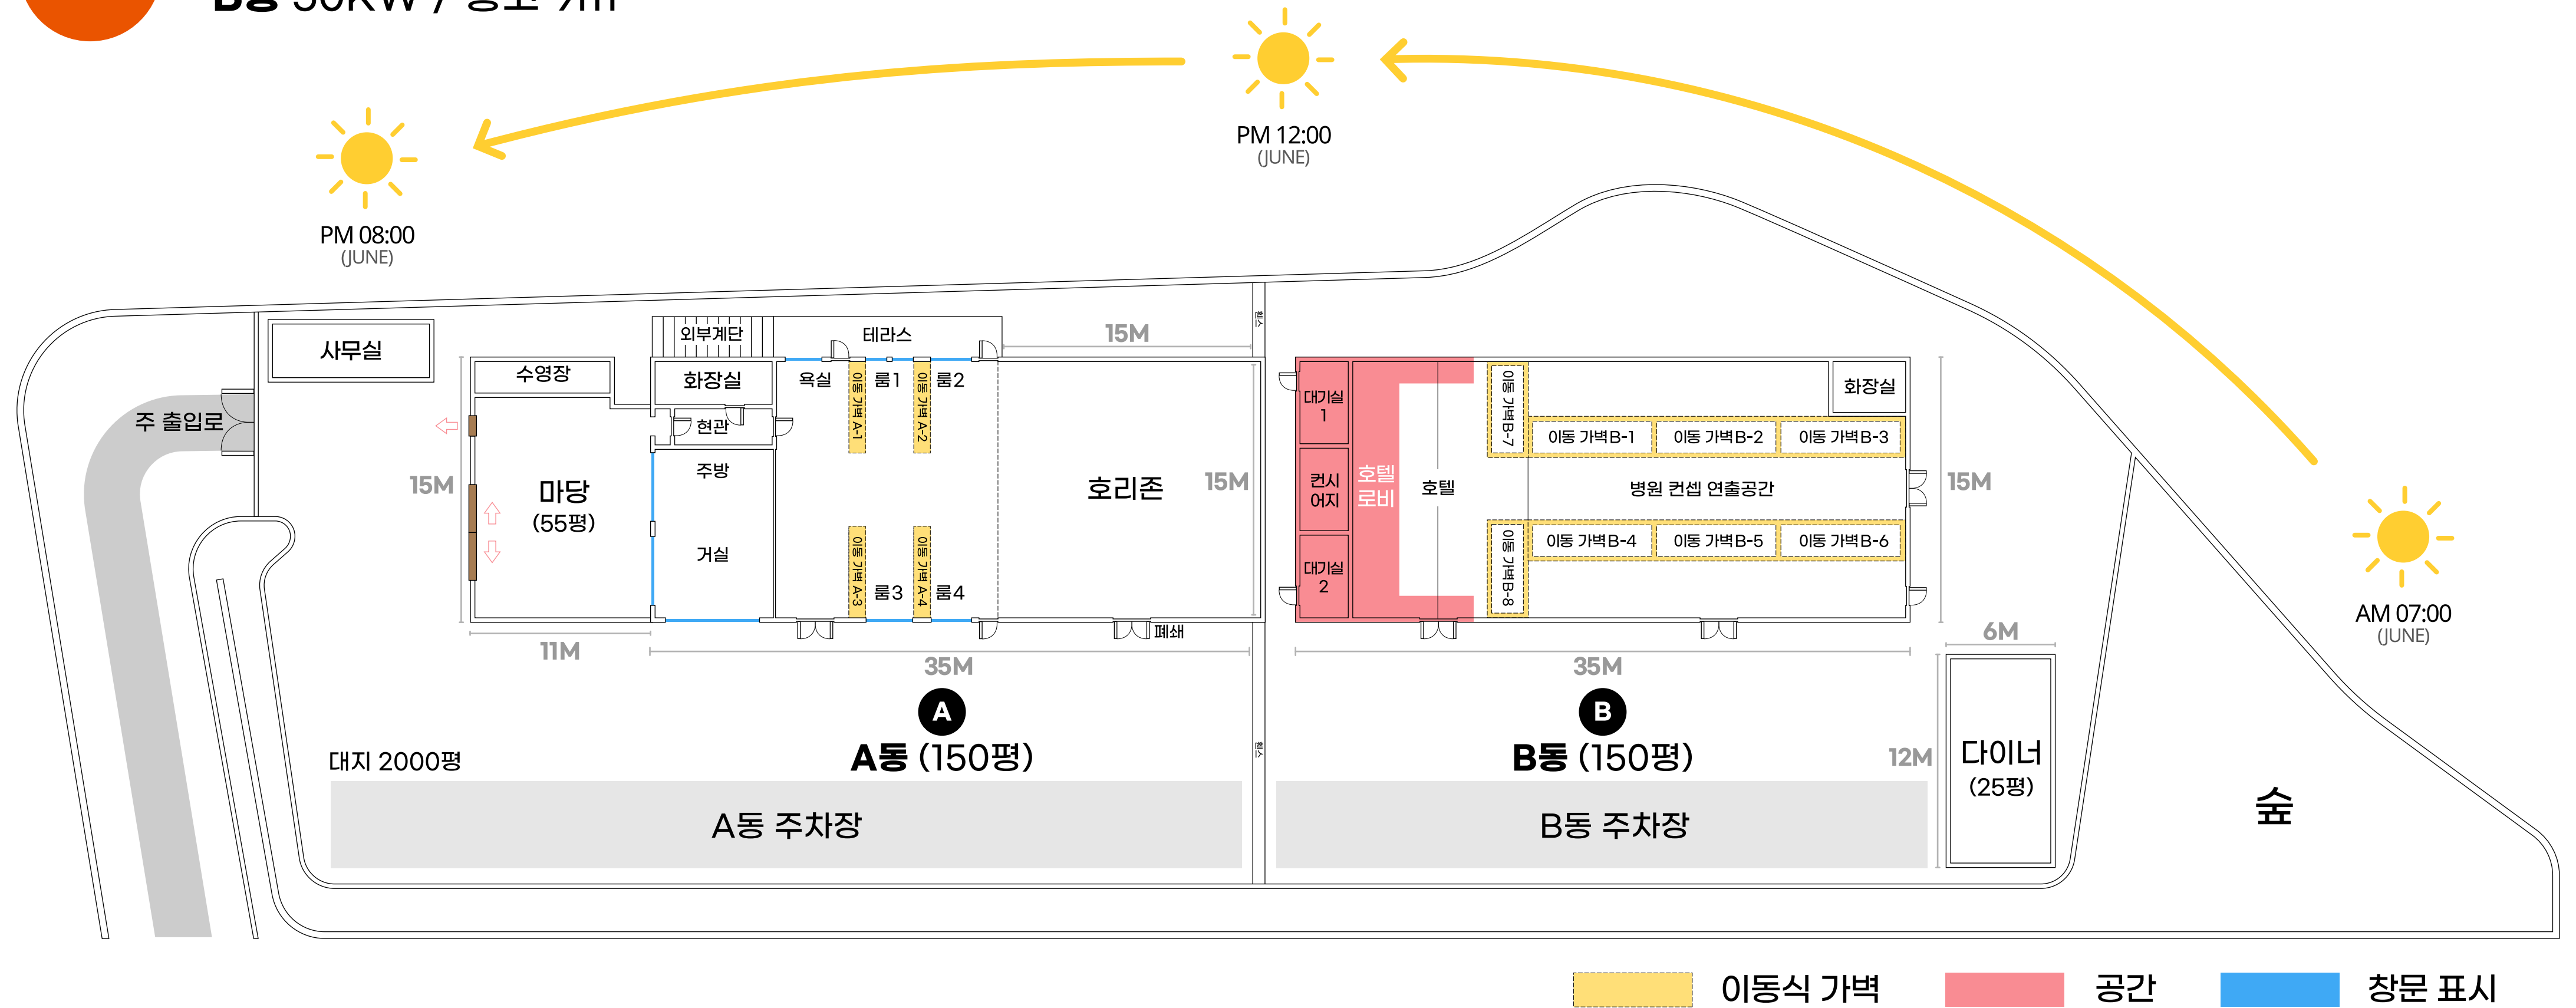

1F

A동 70KW / 층고 9m  
B동 50KW / 층고 9m

※ A동의 대형가벽은 6개로 이동이 가능합니다

※ B동의 병원 복도 대형가벽은 6개로 구성되어 있으며 모두 이동이 가능합니다

2F

A동 70KW / 층고 9m  
B동 50KW / 층고 9m

※ A동의 대형가벽은 6개로 이동이 가능합니다

※ B동의 병원 복도 대형가벽은 6개로 구성되어 있으며 모두 이동이 가능합니다

### Outside

- Retro Hospital
- Vintage Diner & Bar
- Little Forest

\*B동의 병원복도 대형가벽은 6개로 구성되어 있으며 모두 이동이 가능합니다.