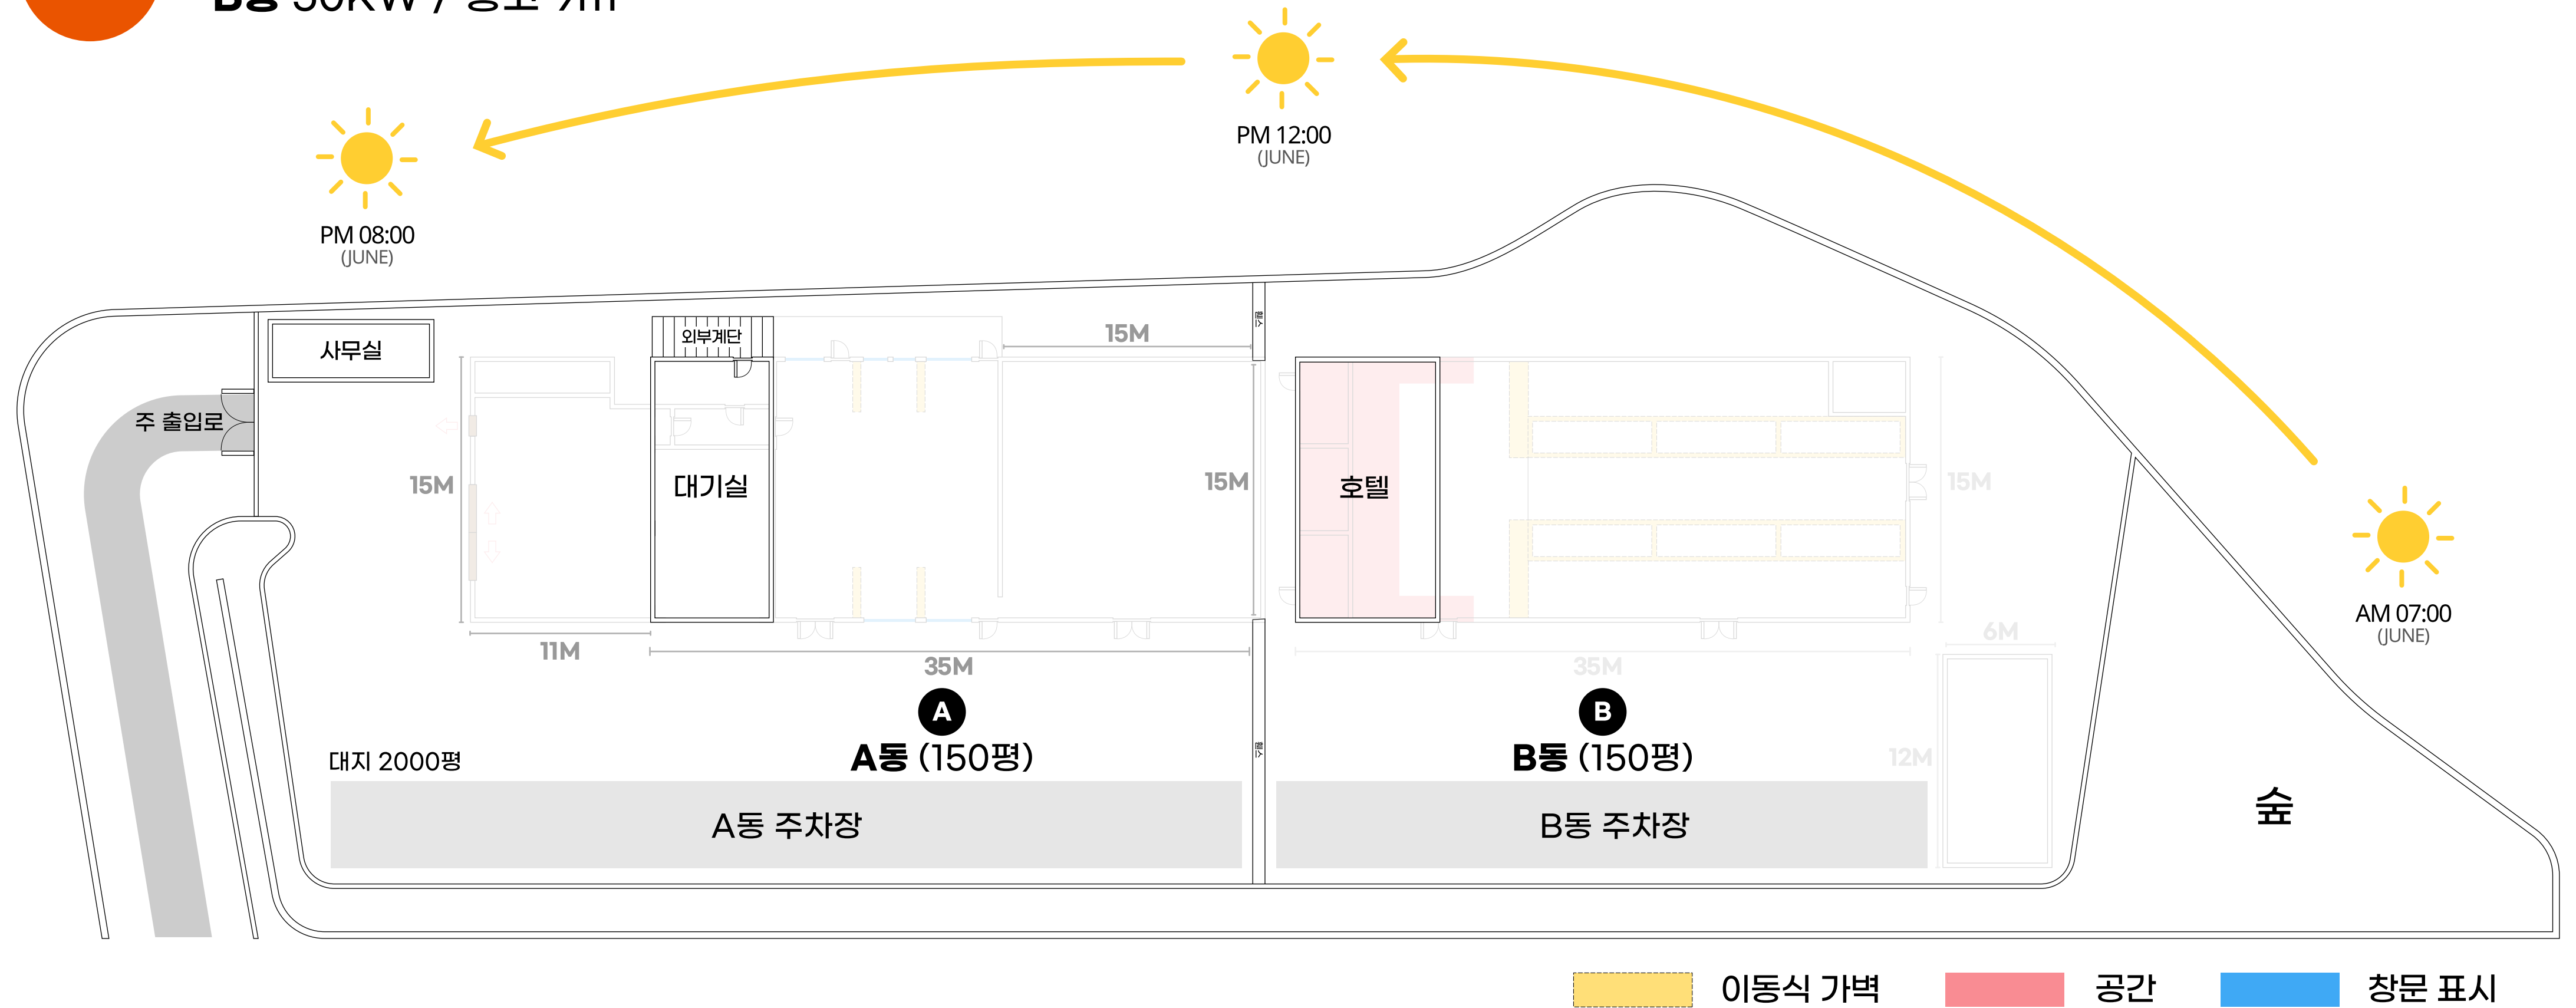

1F

A동 70KW / 층고 9m  
B동 50KW / 층고 9m

※ A동의 대형가벽은 6개로 이동이 가능합니다

※ B동의 병원 복도 대형가벽은 6개로 구성되어 있으며 모두 이동이 가능합니다

2F

A동 70KW / 층고 9m  
B동 50KW / 층고 9m

※ A동의 대형가벽은 6개로 이동이 가능합니다

※ B동의 병원 복도 대형가벽은 6개로 구성되어 있으며 모두 이동이 가능합니다

### Outside

- Retro Hospital
- Vintage Diner & Bar
- Little Forest

\*B동의 병원복도 대형가벽은 6개로 구성되어 있으며 모두 이동이 가능합니다.