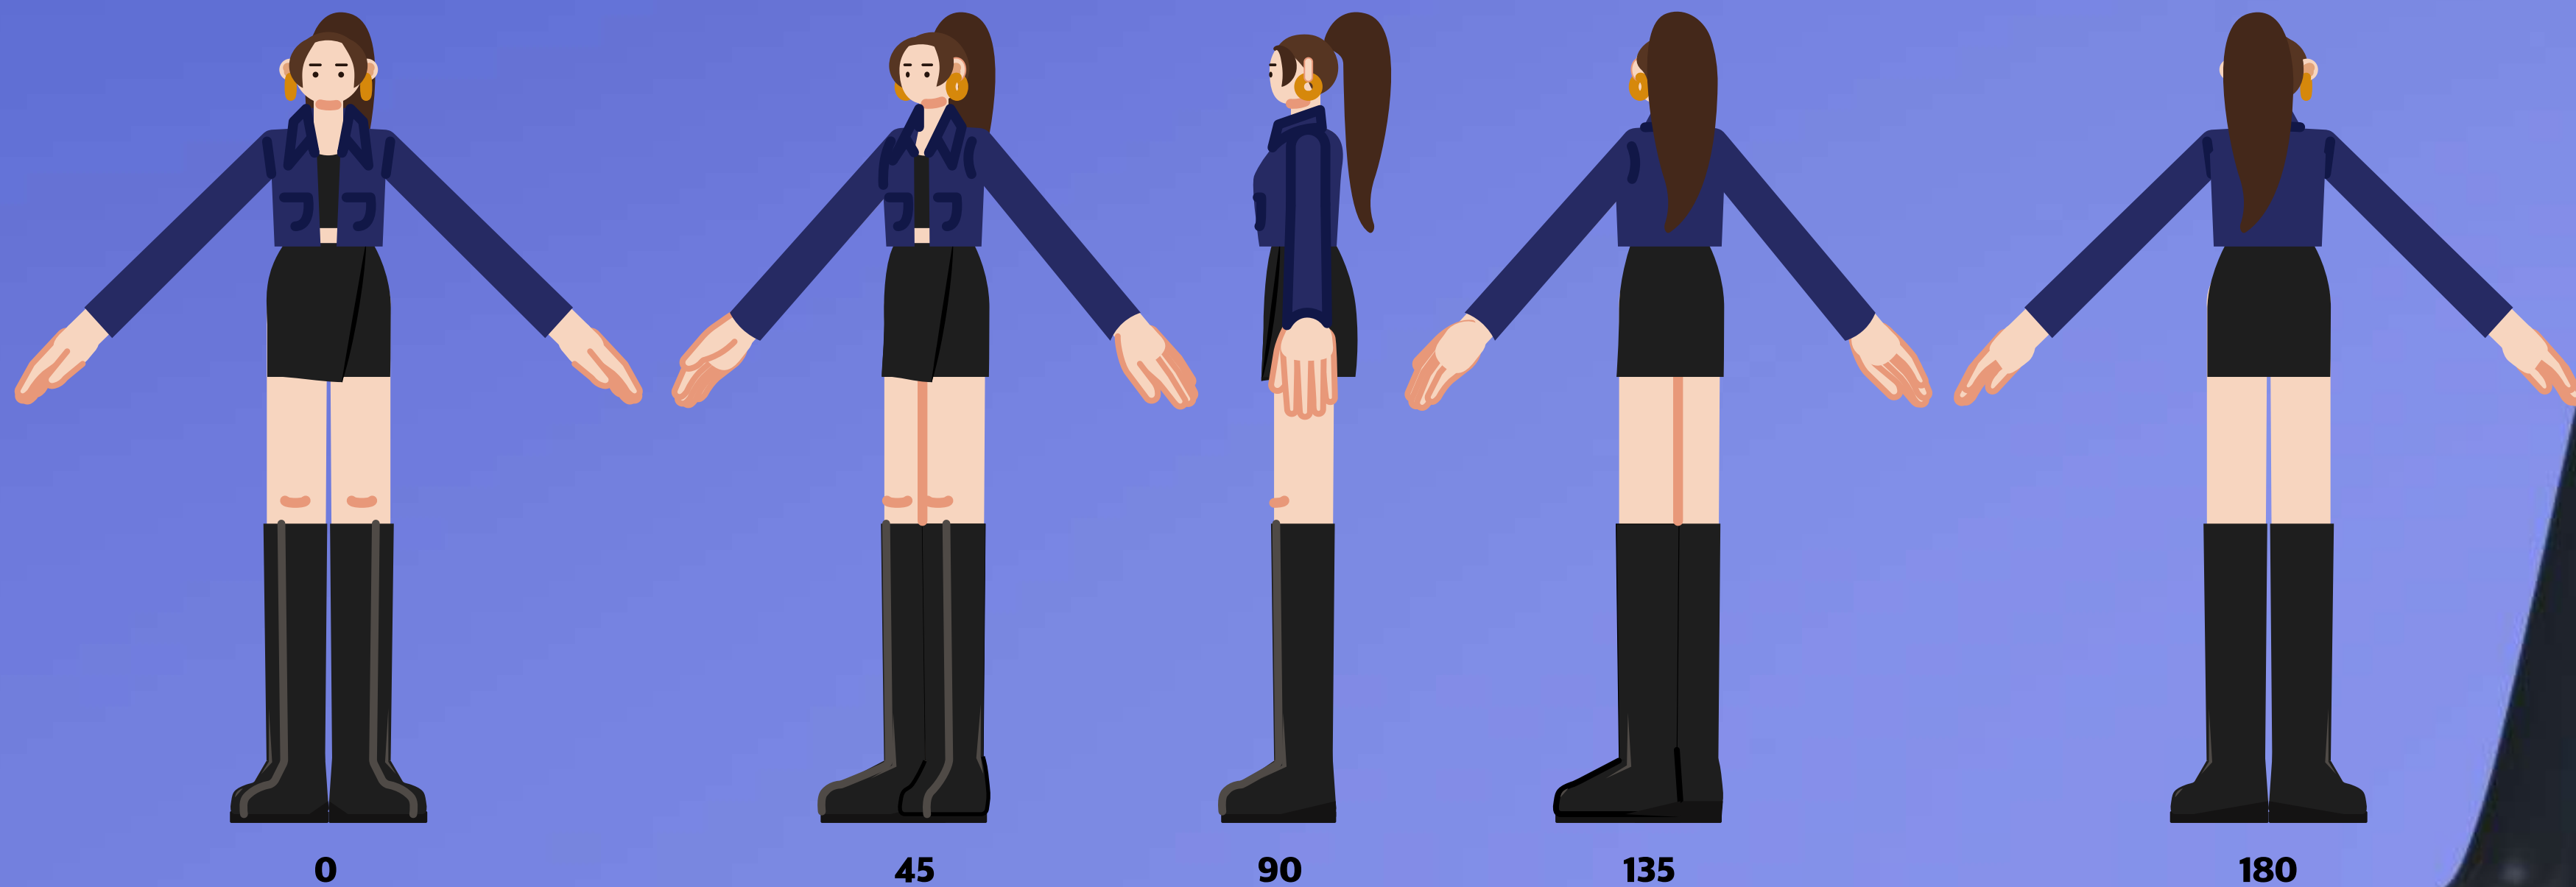

MILLA

자기가 갖고자 하는 모든 걸 가져야 직성이 풀리는 시샘 많은 욕심꾸러기.
외로움이 많고 욕심꾸러기인 반면 다른 강아지들과 항상 어울리고 싶어한다.
모든 에피소드 속에서 항상 니코에게 가르침을 받아 인생이란 것을 배워 성숙한 강아지로 성장해간다.
멋진 할리바이크나 스쿠터, 퀵보드등의 탈것을 좋아하여 취미로 드라이브를 즐긴다.