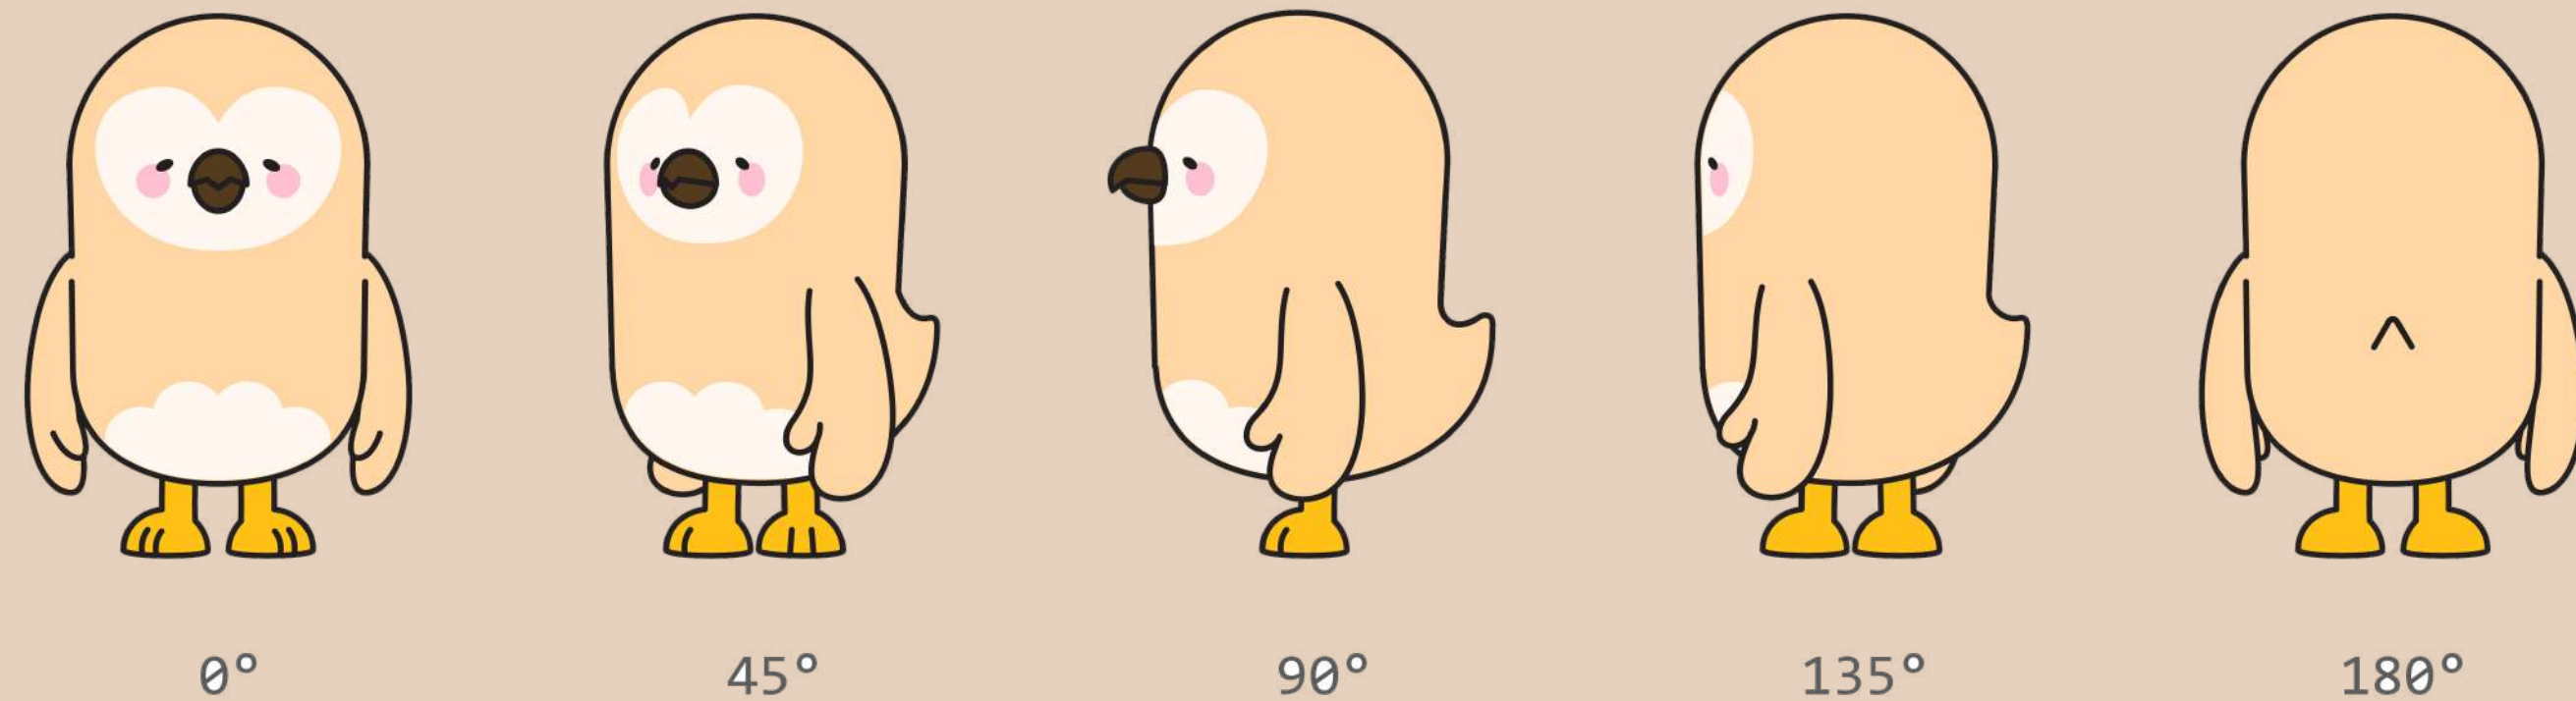

180°

JODIE

호기심이 많으며 활발한 성격의 장난꾸러기 막내 조디.

감성적인 면이 있어 울고 웃고를 잘하며 감정표현이 풍부하고 겁이 많지만 어두운 곳을 무서워한다.

비교적 작은체구지만 그에 비해 체력이 매우 좋아 엄청난 괴력의 소유자.

반전매력으로 외소한 체구에서 나오는 괴력을 플러팅 기술로 사용한다.

0°

45°

90°

135°

180°

MOLLY

무뚝뚝하거나 뚱해보이지만 사실은 가장 수줍음이 많고 상냥하며 현실적인 성격의 소유자.

아는것도 많고 굉장히 똑부러지는 성격이지만 건망증이 있고 약간 덤벙거린다.

평소에 잠이 많으며, 놀라거나 무언가 떠올랐을때는 없던 귀가 생겨 팔랑팔랑 거리는 매력을 가지고 있다.

ARTWORK