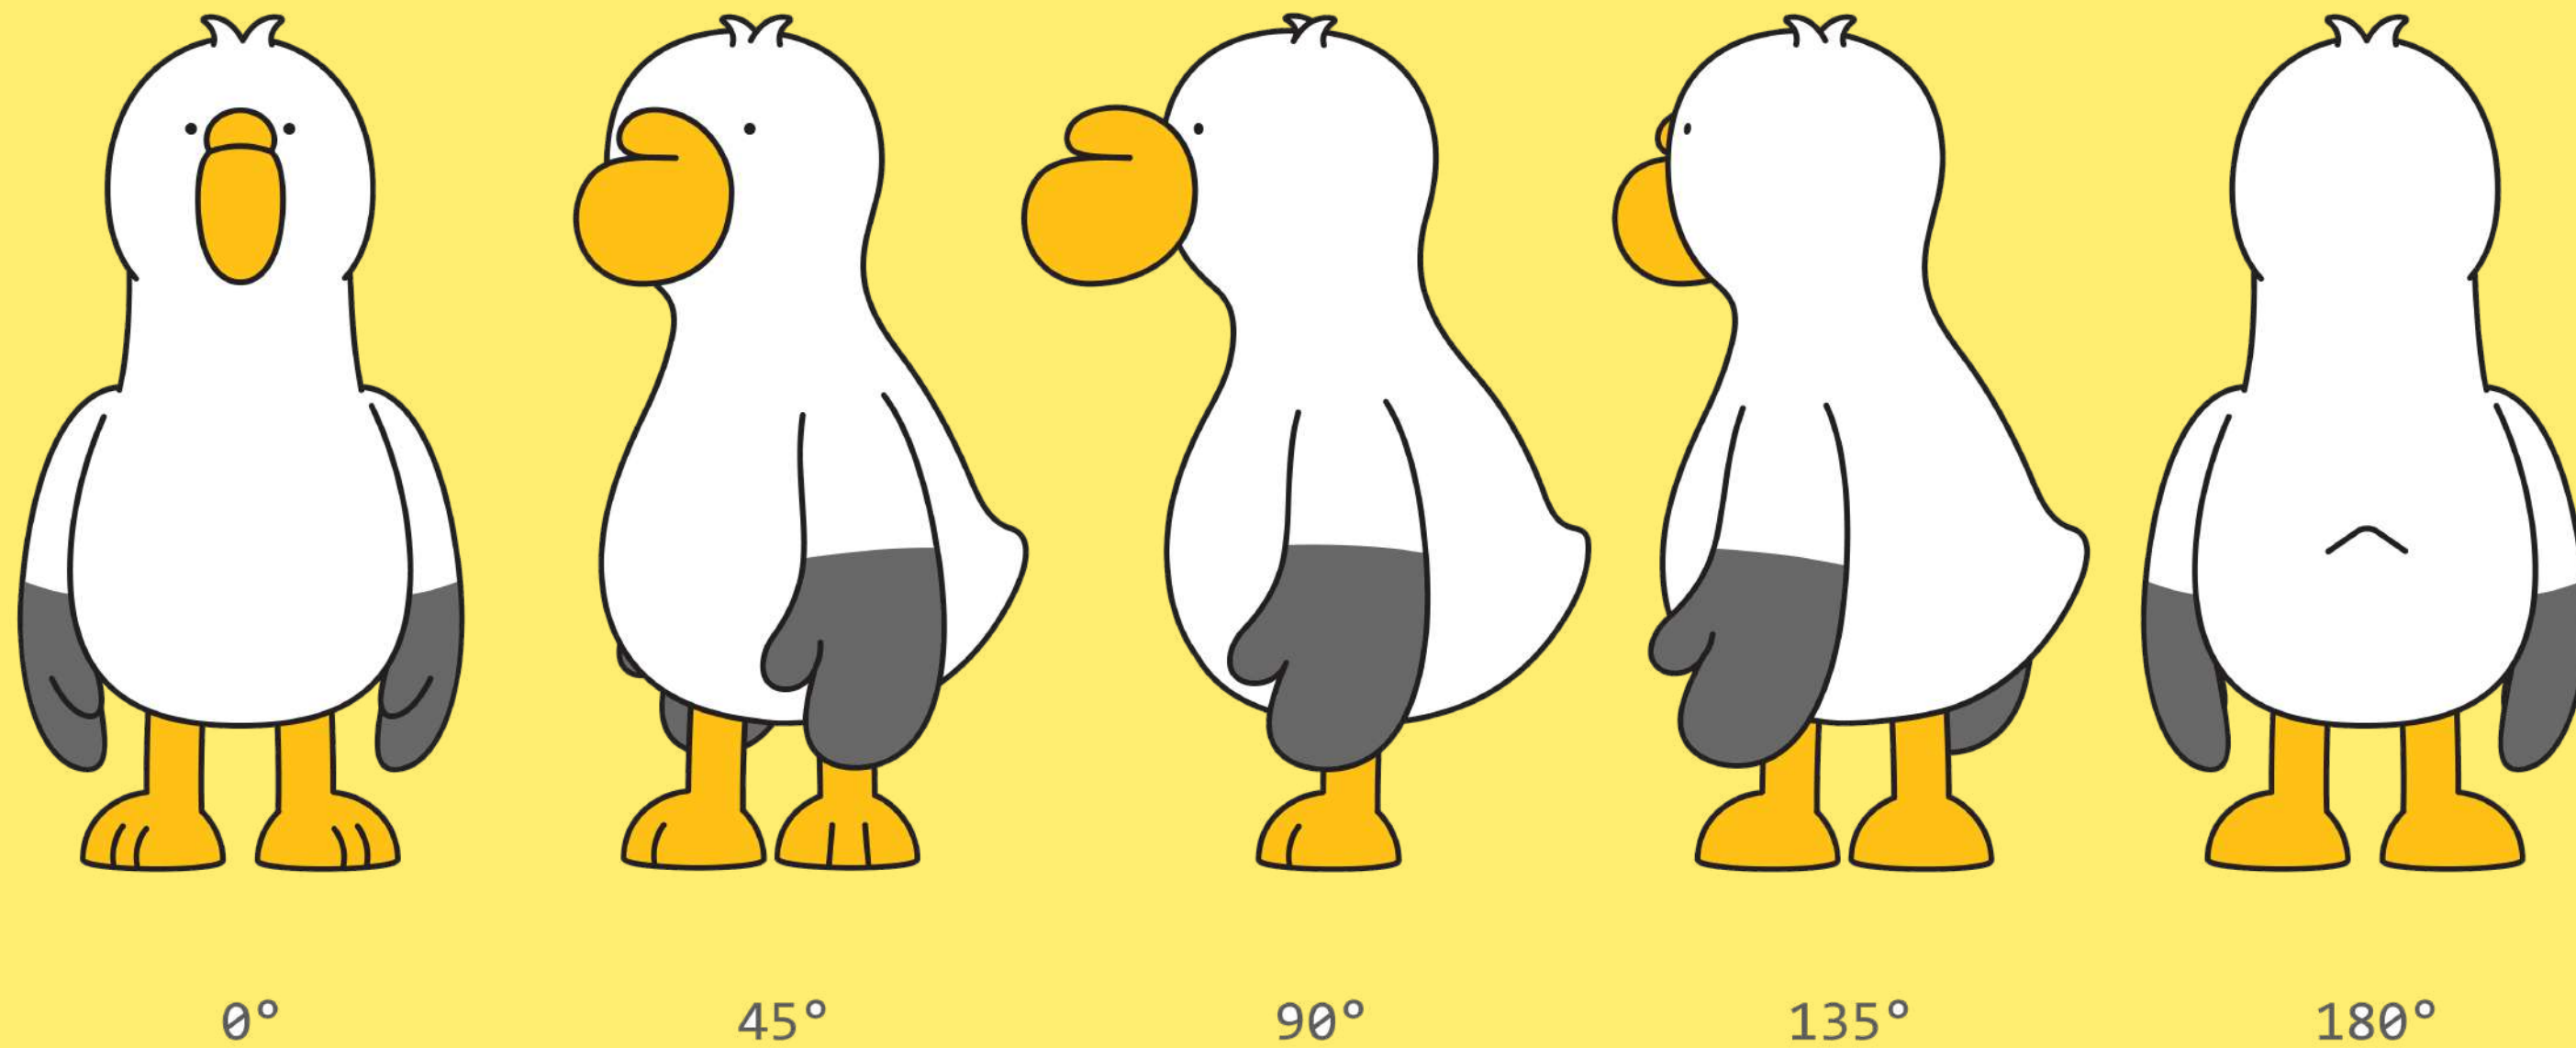

세상 착해보이는 버즈프렌즈 하퍼프렌즈, 귀여워보이지만 알고보면 플러팅전문가 집단이다.
어떻게 상대를 유혹할지 정확히 알고 계획적이고 전략적인 플러팅으로 상대방을 무너뜨린다.

HARPER

용감하고 낙천적인 성격을 가지고 있으며, 친구들 중에 가장 만형으로서 듬직한 하퍼.
성격이 둥글둥글하며 둔하여 화를 내는 일이 거의 없고, 오지랖이 넓고 주위사람들을 잘 챙긴다.
상대를 유혹할 때 자신의 부리를 활용한 액션형 플러팅기술을 가지고 있다.