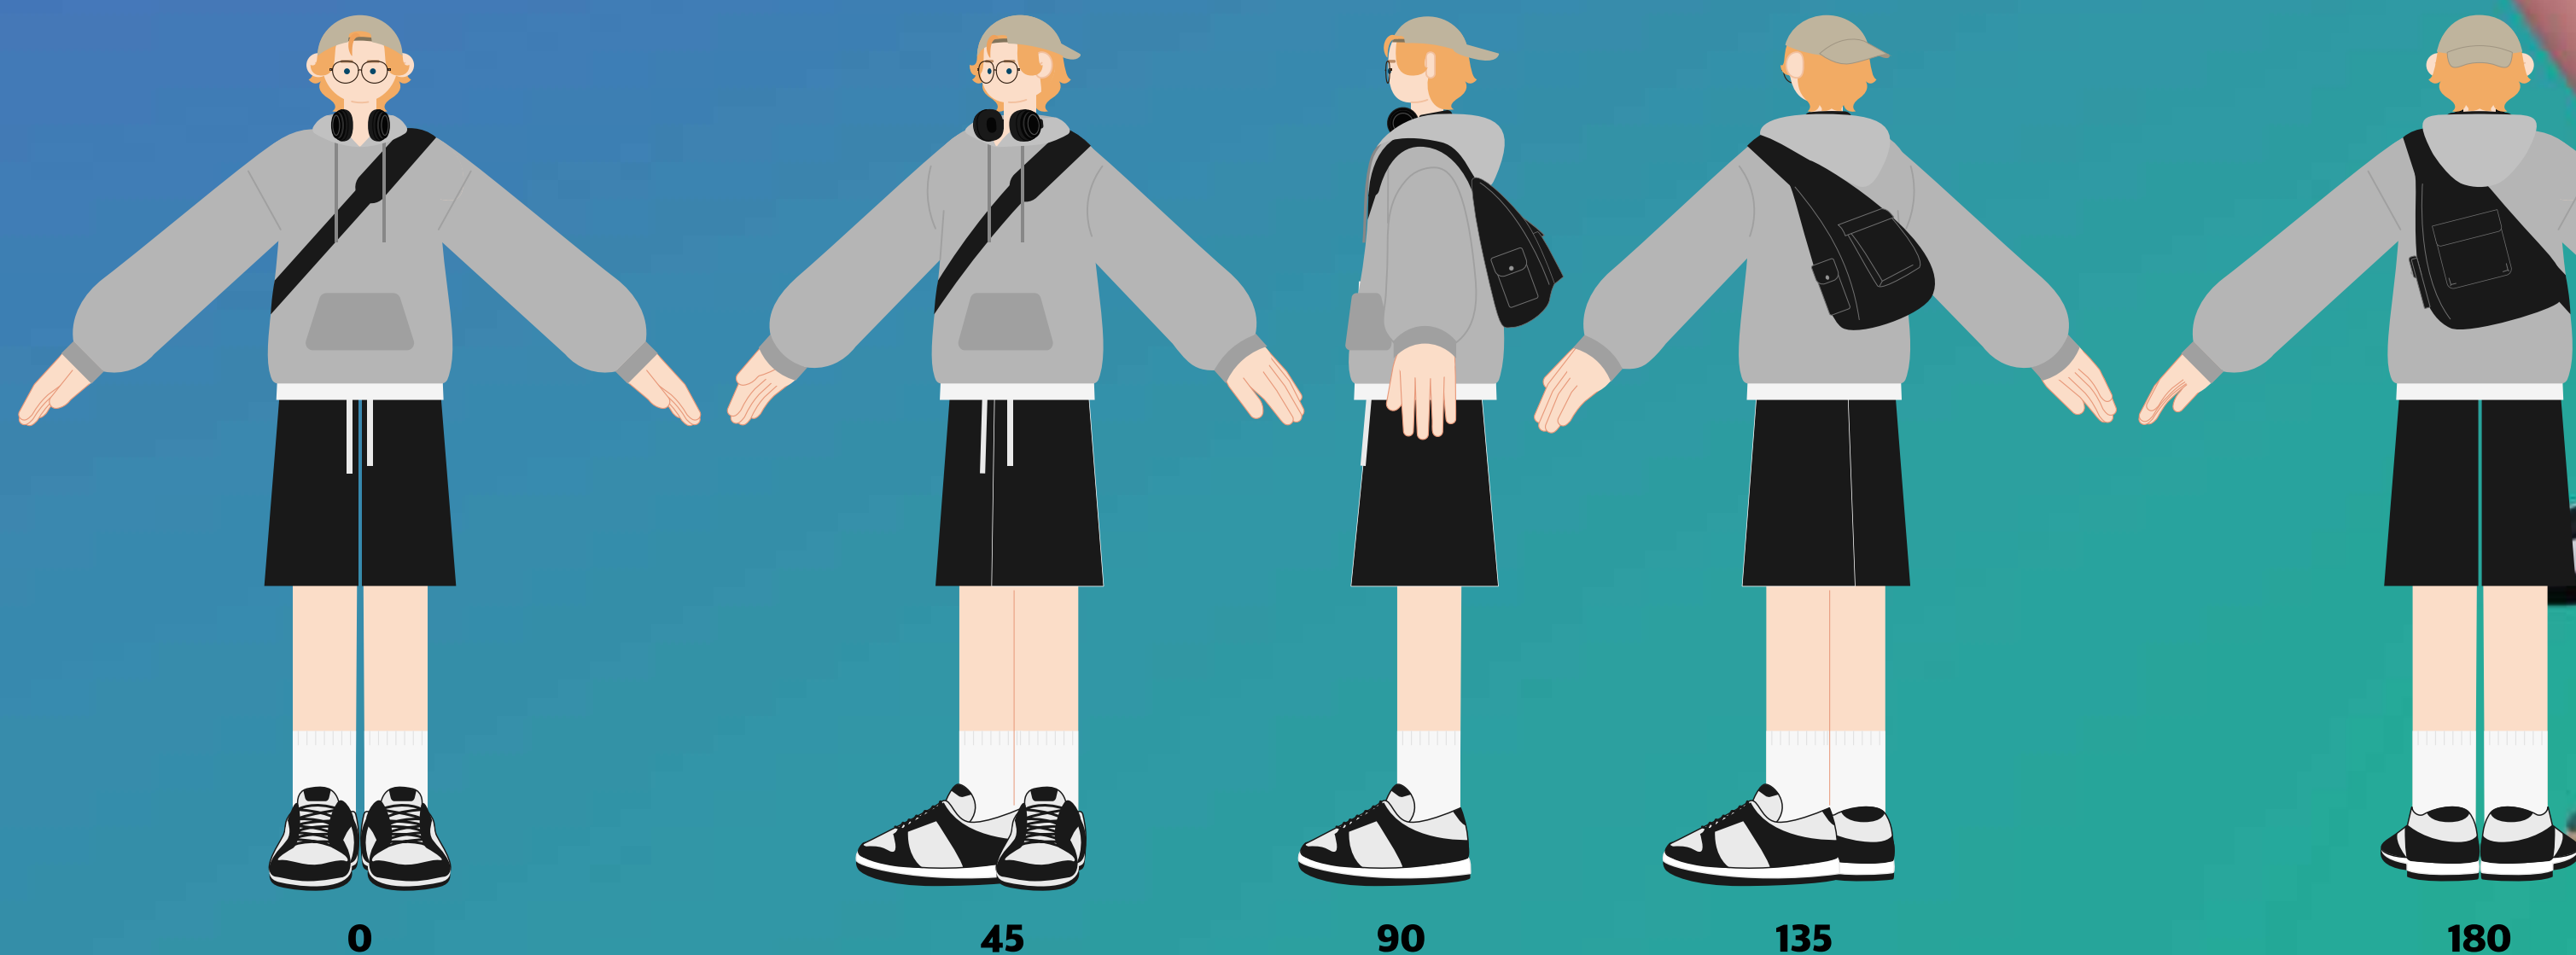

BILLY

캣타운의 터줏대감 고양이로 새로 들어오는 고양이들의 서열정리를 하며 지위자 역할을 한다.
항상 긴장을 늦추지 않고 독타운을 눈여겨보며, 수시로 레니를 독타운에 감시하러 보내 보고받는다.