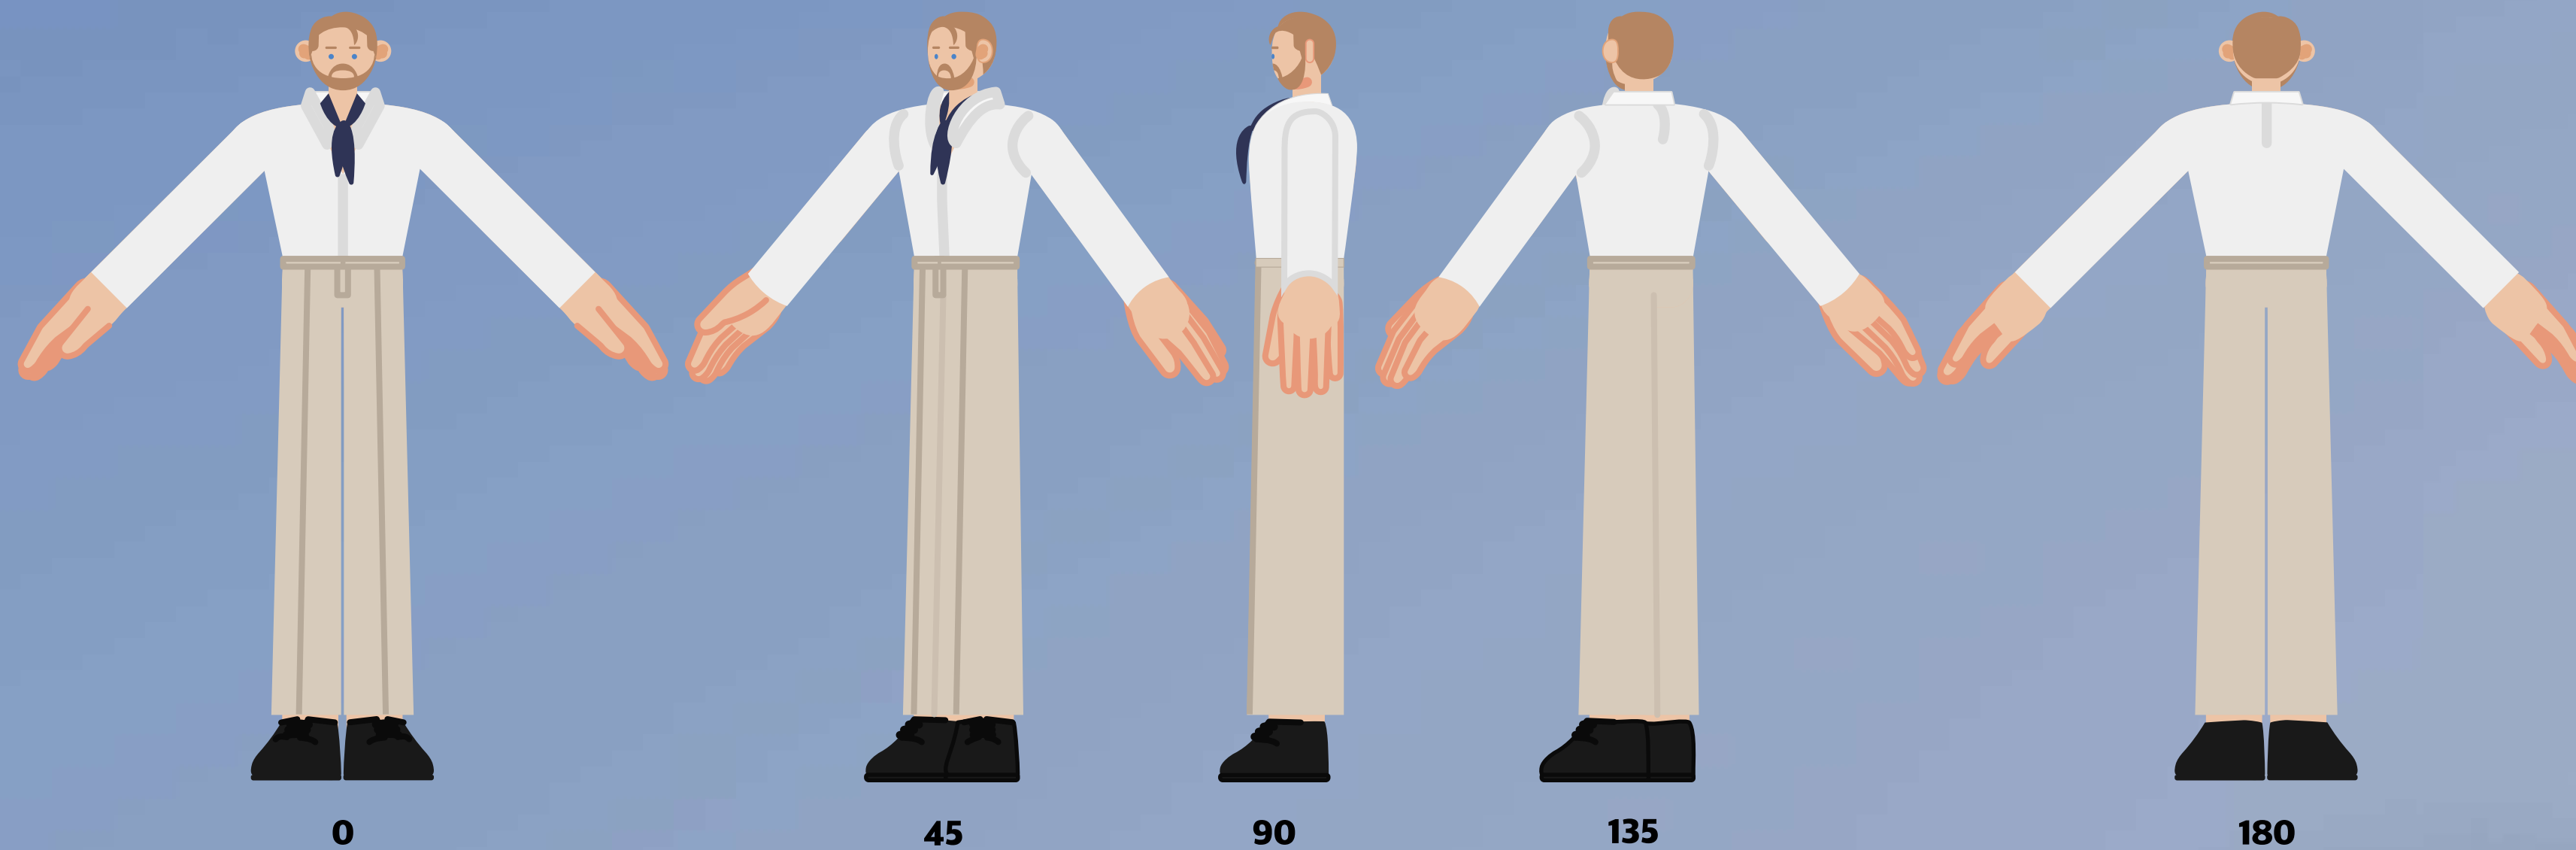

JACOB

어쨌든 그래도 나는 파로 편! 귀찮고 짓궂은 파로의 장난에도 항상 너그럽게 이해하고 용서해주는 파로의 친구. 파로와 항상 함께 하는 둘도 없는 친구, 모두에게 생기는 다툼과 다양한 문제를 평화롭게 해결해주려 노력한다. 식당을 운영하며 요리를 좋아하고 다른 캐릭터들과 도란도란 이야기를 나누고 상담을 해주는 모두의 비타민 같은 존재!