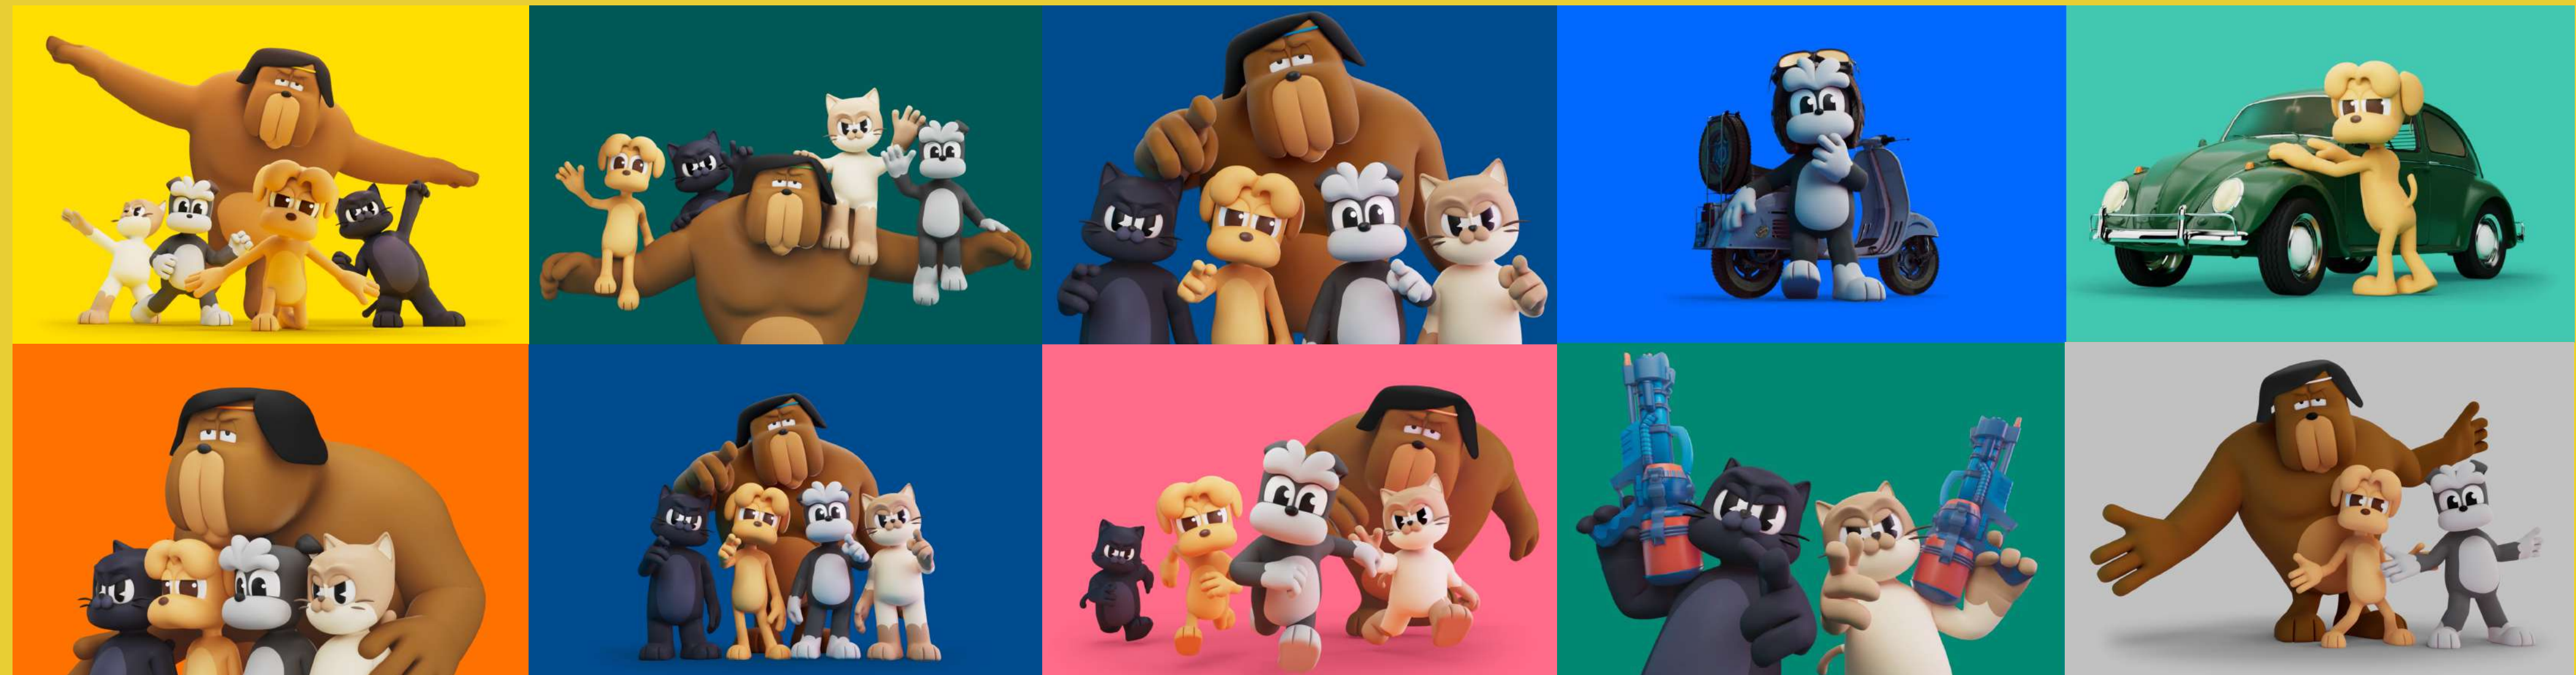

PARO&NICO HAPPY FRIENDS

PARO&NICO HAPPY FRIENDS

독타운과 캣타운에 사는 천방지축 말썽꾸러기 친구들의 이야기

사람들에게 사랑받으려 애교대작전을 준비하는 강아지 파로와 니코, 사람들의 인생에 친구로서 모든 것을 함께하고 싶어한다.

이런 강아지들의 작전을 방해하고자 은밀하게 염탐하는 욕심 많고 짓궂은 고양이 친구들 페리와 레니,

그들 사이에서 모두의 행복을 위해 싸움을 중재하는 평화주의자 불독아저씨 두둑이.

PARO

자기가 갖고자 하는 모든 걸 가져야 직성이 풀리는 시샘 많은 욕심꾸러기.
외로움이 많고 욕심꾸러기인 반면 다른 강아지들과 항상 어울리고 싶어한다.
모든 에피소드 속에서 항상 니코에게 가르침을 받아 인생이란 것을 배워 성숙한 강아지로 성장해간다.
멋진 할리바이크나 스쿠터, 퀵보드등의 탈것을 좋아하여 취미로 드라이브를 즐긴다.

NICO

어쨌든 그래도 나는 파로 편! 귀찮고 짓궂은 파로의 장난에도 항상 너그럽게 이해하고 용서해주는 파로의 친구.
파로와 항상 함께 하는 둘도 없는 친구, 모두에게 생기는 다툼과 다양한 문제를 평화롭게 해결해주려 노력한다.
식당을 운영하며 요리를 좋아하고 다른 캐릭터들과 도란도란 이야기를 나누고 상담을 해주는 모두의 비타민 같은 존재!

PERRY

캣타운의 터줏대감 고양이로 새로 들어오는 고양이들의 서열정리를 하며 지위자 역할을 한다.
항상 긴장을 늦추지 않고 독타운을 눈여겨보며, 수시로 레니를 독타운에 감시하러 보내 보고받는다.
강아지들의 애교대작전을 휘방 놓는데 항상 앞장 서 방해공작을 펼친다.
방해공작은 항상 비밀리에 준비되며 대단한 것처럼 연출되는데 실상은 너무 귀여운 생각의 작전이다.

RENNY

개냥이라는 말이 어울리는 고양이, 어리버리한 매력!

보통의 고양이들과 달리 애교도 많고 사교성이 좋아 사람과 강아지를 무척 좋아한다.

그런 친화력 탓에 독타운을 염탐하러 갔다가도 강아지들과 친하게 놀다 오는 두얼굴의 스파이같은? 고양이이다.

스파이라지만 천진난만한 성격 때문에 자기 속내를 숨기지 못해 우스꽝스러운 에피소드들을 많이 만들어내는데, 공들여 세운 방해공작이 실패하는 원인이 되기도 한다.