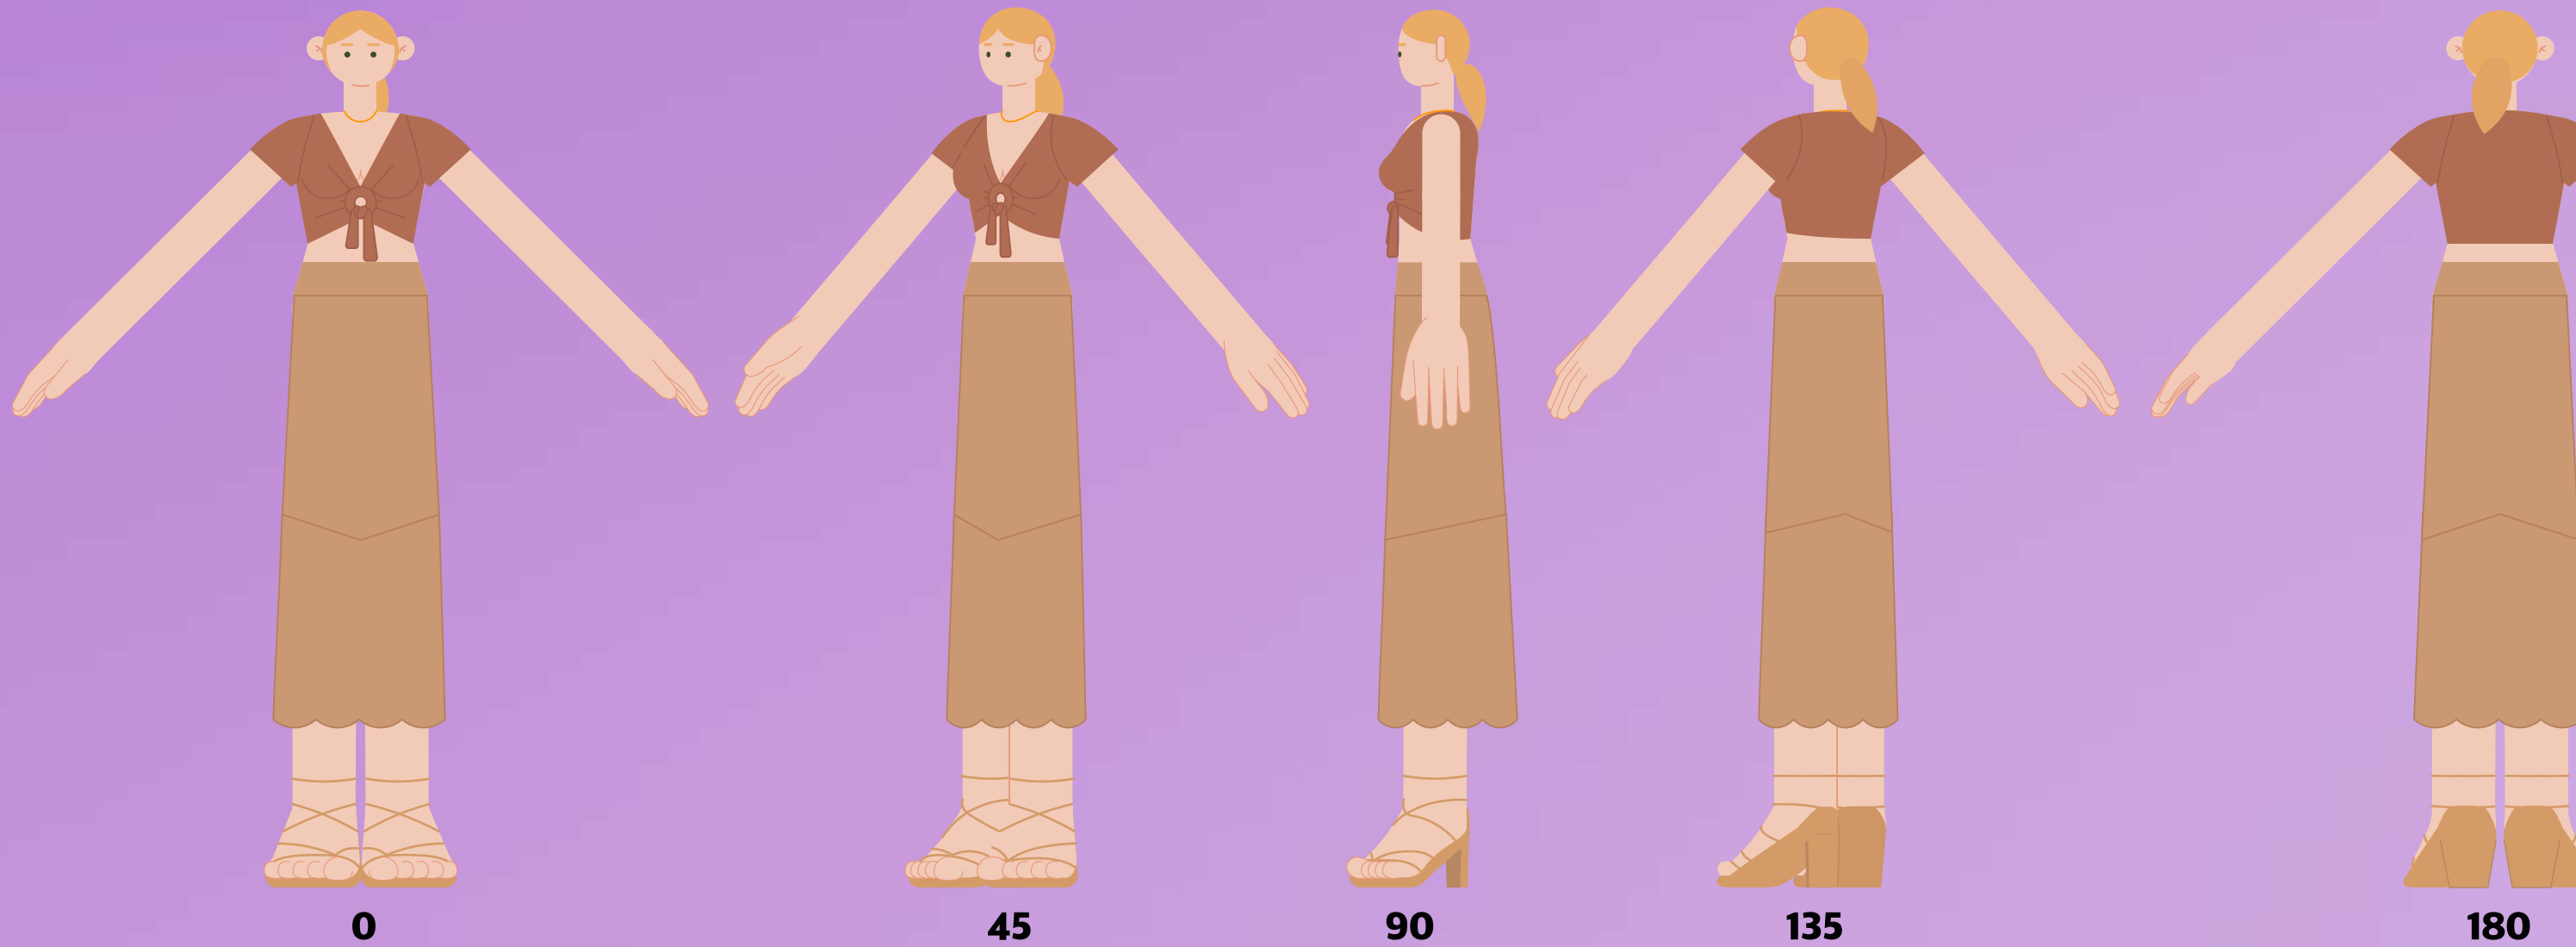

BILLY

캣타운의 터줏대감 고양이로 새로 들어오는 고양이들의 서열정리를 하며 지위자 역할을 한다.
항상 긴장을 늦추지 않고 독타운을 눈여겨보며, 수시로 레니를 독타운에 감시하러 보내 보고받는다.

EMILLY

개냥이라는 말이 어울리는 고양이, 어리버리한 매력!

보통의 고양이들과 달리 애교도 많고 사교성이 좋아 사람과 강아지를 무척 좋아한다.

REO

평소 선댄하는것을 좋아하고해수욕장에서 선그라스와 빨간 라이프가드복장으로 활동한다.
페리와 레니가 파로와 니코를 괴롭힐때마다 파로가 쯔르르와서 뚜둑이에게 도움을 청한다.