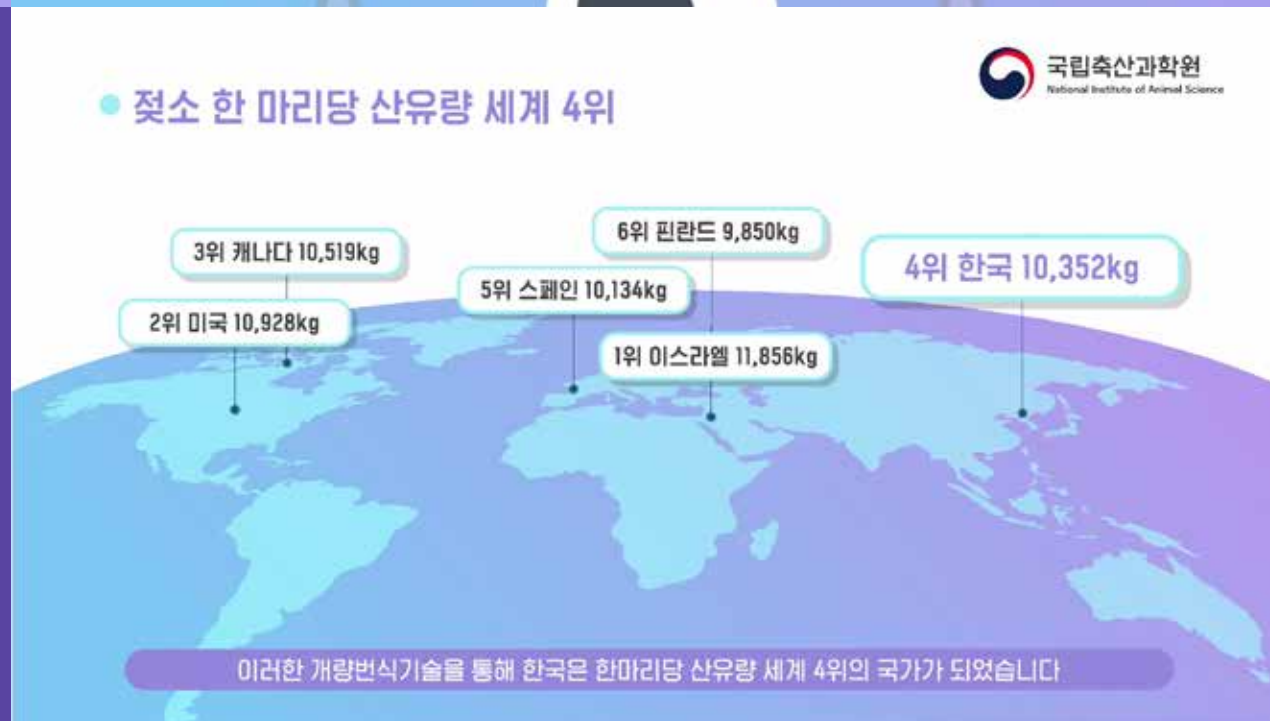

- **낮은 세균 침투율**
  - **세척**
  - **소독**
- 특히 산란 후 1시간 이내에 집란하여 세균 침투율을 막고, 종란 세척 및 소독을 실시합니다

2시간 이내 암탉의 생식기에 곧바로 주입하여 인공 수정합니다