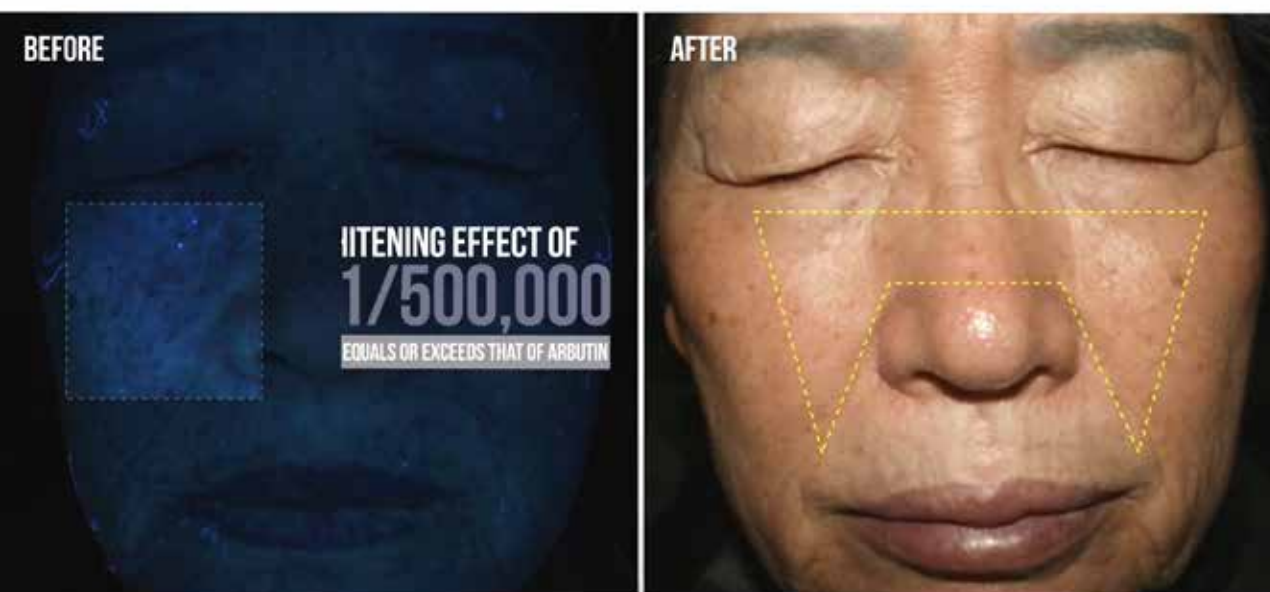

(주)MEDICAL-O
한방화장품 HANISUL

www.andmorech.com