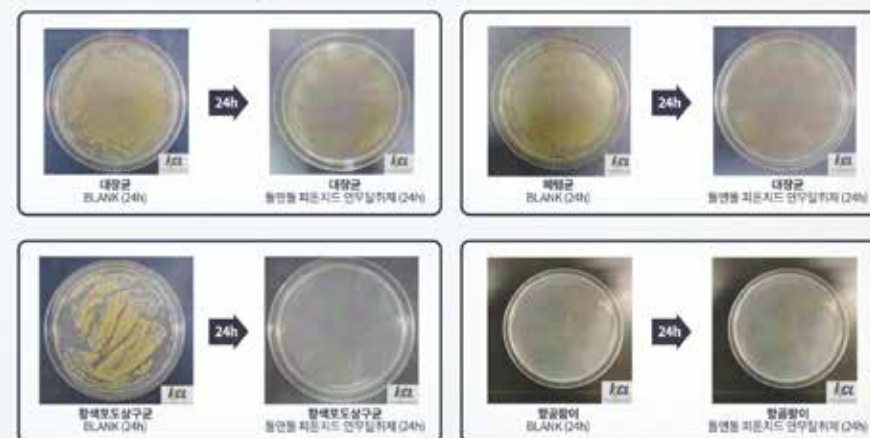

**01** 실험 결과로 인증된 안정성  
Test Results Authenticated Stability

악취, 질병의 원인 유해균  
**99.9% 항균 및 억제 효과**

한라산  
왕복 30번

독도  
56바퀴

아임 더 리얼  
슈렉팩

잠실 N타워  
209개 높이

얼마나  
팔렸을까?

(주)디자인파크개발  
 wingswing 기능성 스윙체어